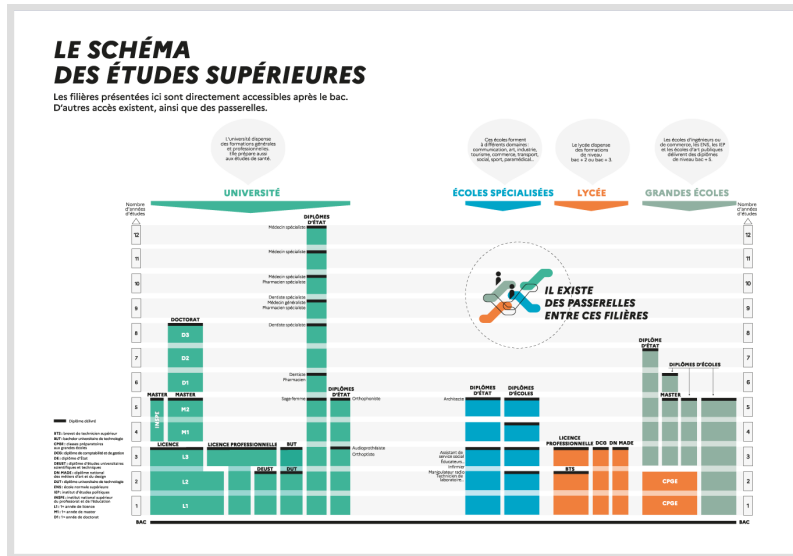

# Poursuite d'études

## Le schéma des études supérieures

## BOÎTE À OUTILS

La BAO Orientation et Insertion professionnelle est un espace documentaire en ligne sur lequel vous trouverez des ressources numériques, des conseils et des contacts concernant la (ré)orientation, la formation, la préparation à l'insertion professionnelle.